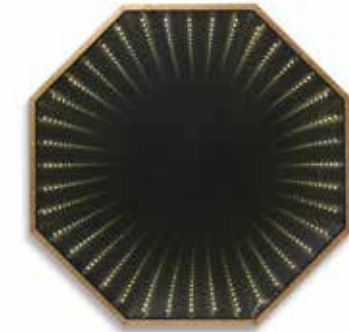

**Infinity Mirror van PORTA ROMANA**

Een oneindige tunnel van gespikkeld licht, optische illusie op zijn best! Een echte gespreksstarter, waar je hem ook hangt, want iedereen vraagt zich af: "hoe wordt het gedaan?"  
Prijs € 5.429,-